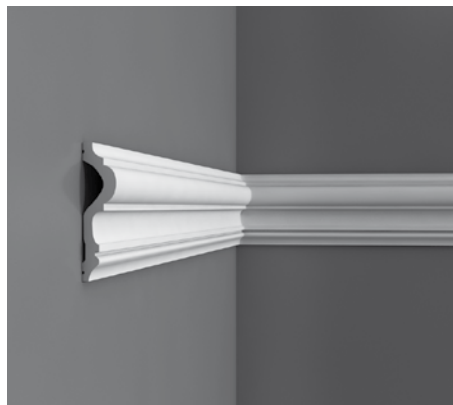

P8050/P8050F

PUROTOUCH®
200 x 12 x 3 cm

LXX FLEX