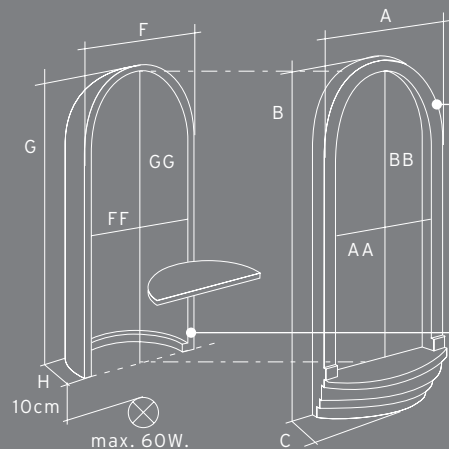

LXX

N503 / N504 / N510 / N520  
PUROTOUCH®  
N503 - 69 x 112,5 x 11 cm  
N504 - 69 x 113 x 11 cm  
N510 - 55 x 98,5 x 18 cm  
N520 - 55 x 97,5 x 18 cm

LXX

N504 + N510  
PUROTOUCH®  
N504 - 69 x 113 x 11 cm  
N510 - 55 x 98,5 x 18 cm

LXX

N504 + N520  
PUROTOUCH®  
N504 - 69 x 113 x 11 cm  
N520 - 55 x 97,5 x 18 cm

LXX

(cm)	A	B	C	AA	BB
N403	43,0	70,5	10,0	26,5	55,0
N404	42,0	76,0	11,0	24,5	55,0
N503	69,0	112,5	11,0	51,5	94,5
N504	69,0	113,0	11,0	49,5	94,5