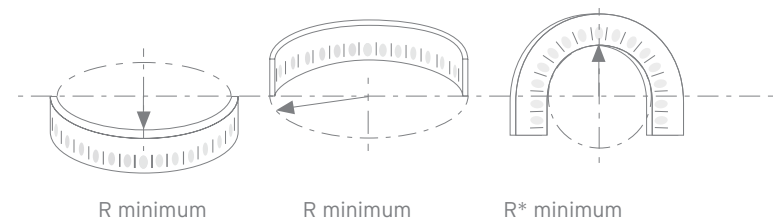

Orac Flex

Cornici Soffitto-Parete / Sancas / Cornise
/ Stropní Lišty / Cornice Mouldings

	Rmin	R*min
C200F	1,2 m	
C201F	1,6 m	/
C211F	2,5 m	/
C212F	1,4 m	/
C213F	1,8 m	/
C214F	1,0 m	/
C215F	1,6 m	/
C216F	3,4 m	/
C217F	3,4 m	/
C218F	3,5 m	/
C220F	2,0 m	/
C230F	1,0 m	/
C240F	2,0 m	/
C250F	0,8 m	/
C260F	1,3 m	/
C301F	3,0 m	/
C302F	2,6 m	/
C303F	1,8 m	/
C304F	1,8 m	/
C305F	3,4 m	/
C308F	1,4 m	/
C321F	1,4 m	/
C322F	1,2 m	/
C331F	4,2 m	/
C333F	3,3 m	/
C334F	3,8 m	/
C339F	2,4 m	/
C402F	1,5 m	/
C602F	1,3 m	/
C901F	3,8 m	/
C902F	3,8 m	/

Cornici Parete / Perfis / Brauri / Lem-
ovací Lišty / Panel Mouldings

	Rmin	R*min
P1020F	0,4 m	1,2 m
P2020F	0,4 m	1,2 m
P3020F	0,8 m	1,8 m
P4020F	0,4 m	1,4 m
P5020F	0,4 m	/
P5021F	0,3 m	0,8 m
P6020F	0,4 m	2,0 m
P7010F	0,3 m	/
P7020F	0,3 m	/
P7030F	0,3 m	/
P7040F	0,5 m	/
P7050F	0,5 m	/
P7060F	0,4 m	/
P7070F	0,4 m	/
P8020F	0,5 m	2,0 m
P8030F	0,3 m	1,0 m
P8040F	0,3 m	/
P8050F	0,8 m	1,8 m
P8060F	0,8 m	2,0 m
P9010F	0,4 m	/
P9020F	0,4 m	/
P9040F	0,4 m	0,9 m
P9050F	0,3 m	1,0 m
P9900F	0,4 m	1,8 m
P9901F	0,4 m	1,8 m

Battiscopa / Rodapé / Plinte / Podlahové
Lišty / Skirting

	Rmin	R*min
SX105F	0,4 m	/
SX118F	0,4 m	/
SX155F	0,4 m	/

IT

ORAC FLEX LA SOLUZIONE ELEGANTE PER PARETI CURVE, ARCHI, TONDI

Qui riportato l'elenco di cornici per parete, cornici soffitto-parete e battiscopa Orac Luxxux realizzati in poliuretano flessibile. La flessibilità del materiale permette di decorare muri e soffitti arrotondati. Queste cornici vengono decorate e posate nello stesso modo delle cornici rigide. Sono disponibili i manuali d'installazione.

PORT

ORAC FLEX, A MELHOR SOLUÇÃO PARA PAREDES ARREDONDADAS E CURVAS.

Apresentamos uma disposição sobre toda a gama Orac Luxxux, sancas, perfis e rodapés que também podem ser fabricados em poliuretano flexível. Graças à flexibilidade deste material, é agora possível para decorar paredes redondas e tetos arredondados elegantemente. Estas sancas e perfis de parede podem ser acabados utilizando os mesmos métodos que o poliuretano normal. Consulte as instruções de instalação disponíveis.

ROE

ORAC FLEX ESTE O SOLUTIE ELEGANTA PENTRU SUPRAFETE CURBATE.

Incearca sa ai o vedere de ansamblu a tuturor corniselor, braurilor si plintelor din Orac Luxxux fabricate din poliuretan flexibil. Datorita acestui material e posibil acum sa decorezi elegant peretii si tavanele rotunde. Aceste cornise si plinte se finiseaza prin aceleasi metode ca elementele din poliuretan normal. Instructiunile de montare sunt aceleasi ca si la profilele rigide.

CZ

ORAC FLEX, ELEGANTNÍ ŘEŠENÍ PRO ZAOBLENÉ NEBO ZAKŘIVENÉ STĚNY.

Zde najdete přehled všech ORAC Luxxux stropních, lemovacích a podlahových lišt, které mohou být také vyrobeny z flexibilního polyuretanu. Díky flexibilitě tohoto materiálu je teď možno elegantně dekorovat zaoblené stěny a stropy. Tyto profily mohou být dále zpracovány a dekorovány stejnými postupy jako normální pevné polyuretanové lišty. Instalační postupy jsou k dispozici.

EN

ORAC FLEX, THE ELEGANT SOLUTION FOR ROUNDED AND CURVED WALLS

Please find hereby an overview of all Luxxux cornices, panel mouldings and skirting boards which can also be made out of flexible polyurethane. Thanks to the flexibility of this material, it is now possible to decorate rounded walls and ceilings elegantly. These cornice and wall mouldings can be finished using the same methods as with the normal polyurethane mouldings. Installation instructions are available.