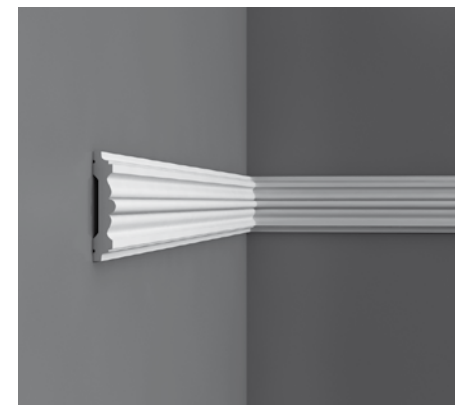

PUROTOUCH®  
9 x 9 x 1,5 cm  
endcap for P5020

LXX

P5020B

PUROTOUCH®  
9 x 9 x 1,5 cm  
endcap for P5020

LXX NEW

P9020/P9020F

PUROTOUCH®  
200 x 9,5 x 2 cm

LXX FLEX