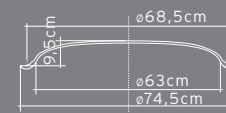

F12
PUROTOUCH®
33 x max. diam. 132

LXX