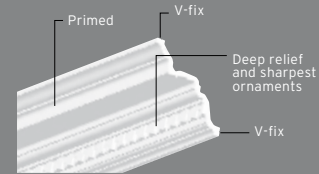

PUROTOUCH®

- Poliuretano espanso ad alta densità
- Produtos de qualidade em poliuretano de alta densidade
- Profile din poliuretan de inalta densitate
- Tvarovaný, vysoce kvalitní polyuretan
- A moulded quality high-density polyurethane

DUROPOLYMER®

ref. Lxxus **LXX**

DUROPOLYMER®

- Polimero estruso resistente agli urti, formato da una miscela di polisterene ad alta densità.
- Polímero extrudido, resistente a impactos, com base numa mistura de políestireno de alta densidade
- Polimer extrudat, rezitent la soc, bazat pe polistiren de inalta densitate
- Extrudovaný polymer na bázi polystyrénu vysoké hustoty, odolný mechanickému poškození
- An extruded and impact-resistant polymer based on a high-density polystyrene

ref. Axxent **AXX**

DUROFOAM®

- Polimero leggero estruso, formato da una miscela di polistireno di media densità.
- Polímero extrudido, leve, baseado numa mistura de poliestireno de média densidade
- Polimer extrudat, usor, bazat pe polistiren de densitate medie
- Extrudovaný, odlehčený polymer na bázi polystyrénu střední hustoty
- An extruded lightweight polymer based on a medium-density polystyrene blend

ref. Basixx **BXX**