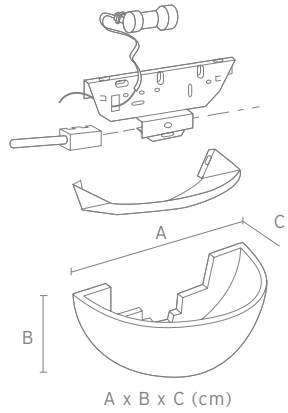

## T5 tube power feed

IL002-003 L 180CM

**T5 tube (14W + 28W) + IL002-003**

T5 tube 14W - 59 cm

T5 tube 28W - 119 cm

IL002-003 - 180 cm

L504

DUROPOLYMER®  
30,5 x 15 x 15cm