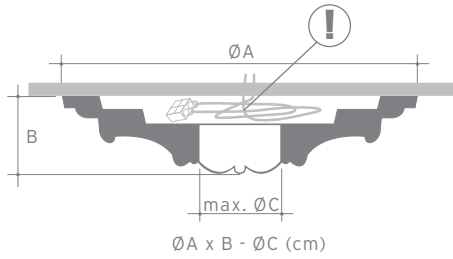

R07

PUROTOUCH®
Ø26 x 2,5 - Ø5cm