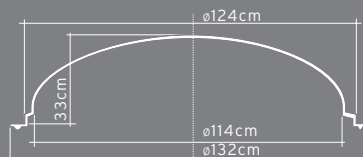

F10
PUROTOUCH®
11 x max. diam. 89,5

LXX

F11
PUROTOUCH®
9,5 x max. diam. 74,5

LXX

F12
PUROTOUCH®
33 x max. diam. 132

LXX